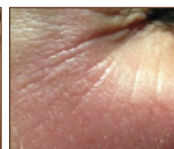

AVANT

APRÈS

AVANT

APRÈS

RADIOF. + CRYO + CAVITATION (une zone)

Une zone au choix	60'	80€	115€
Cure 3 séances		229€	329€

RADIOF. + CRYO + CAVITATION (2 zones)

2 zones au choix	2 x 60'	155€	219€
Cure 3 séances		439€	625€

RADIOF. + CRYO + CAVITATION (3 zones)

3 zones au choix	3 x 60'	215€	309€
Cure 3 séances		619€	885€

RADIOF. + CRYO + CAVITATION (4 zones)

4 zones au choix	4 x 60'	275€	389€
Cure 3 séances		755€	1099€

MODELAGE SCULPTANT®

DECLÉOR

PARIS

DESTINATION SILHOUETTE

Modelage affinant aux gestuelles remodelantes et anti-peau d'orange. Zones : ventre / cuisses & fesses / jambes légères.

MODELAGE SILHOUETTE

Séance (une zone) 30' **25€** 35€